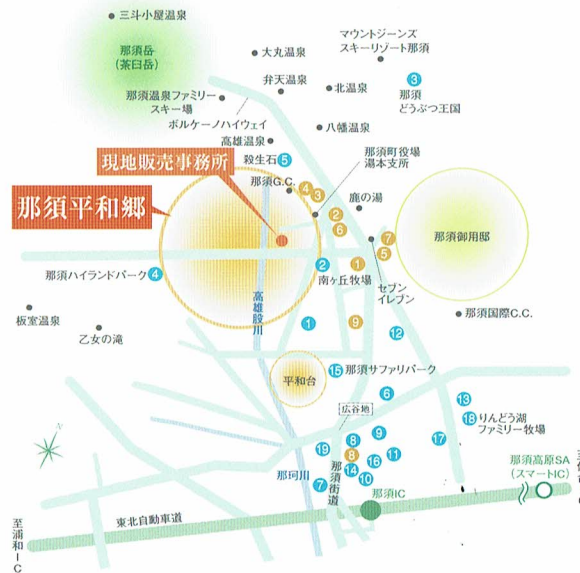

那須高原ハーブハニーガーデン

那須ハイランドパーク

⑱ りんどう湖ファミリー牧場
栃木県那須郡那須町高久丙414-2 TEL.0287-76-3111

⑲ 道の駅那須高原友愛の森
栃木県那須郡那須町大字高久乙593-8 TEL.0287-78-0233

那須歴史探訪館
栃木県那須郡那須町大字芦野2893 TEL.0287-74-7007

Gourmet

那須高原はレベルの高い
グルメエリアとしても有名。

- ① 那須高原手づくりハムのお家
栃木県那須郡那須町湯本字新林383-1 TEL.0287-76-6110
- ② ミートショップ鶏春
栃木県那須郡那須町湯本200-47 TEL.0287-76-2326
- ③ (株)寿々木商店
栃木県那須郡那須町湯本224-3 TEL.0287-76-4129
- ④ 那須ビューホテル アゼリア
栃木県那須郡那須町湯本212 TEL.0287-76-1111
- ⑤ 瑞穂蔵
栃木県那須郡那須町湯本新林357-32 TEL.0287-76-1676